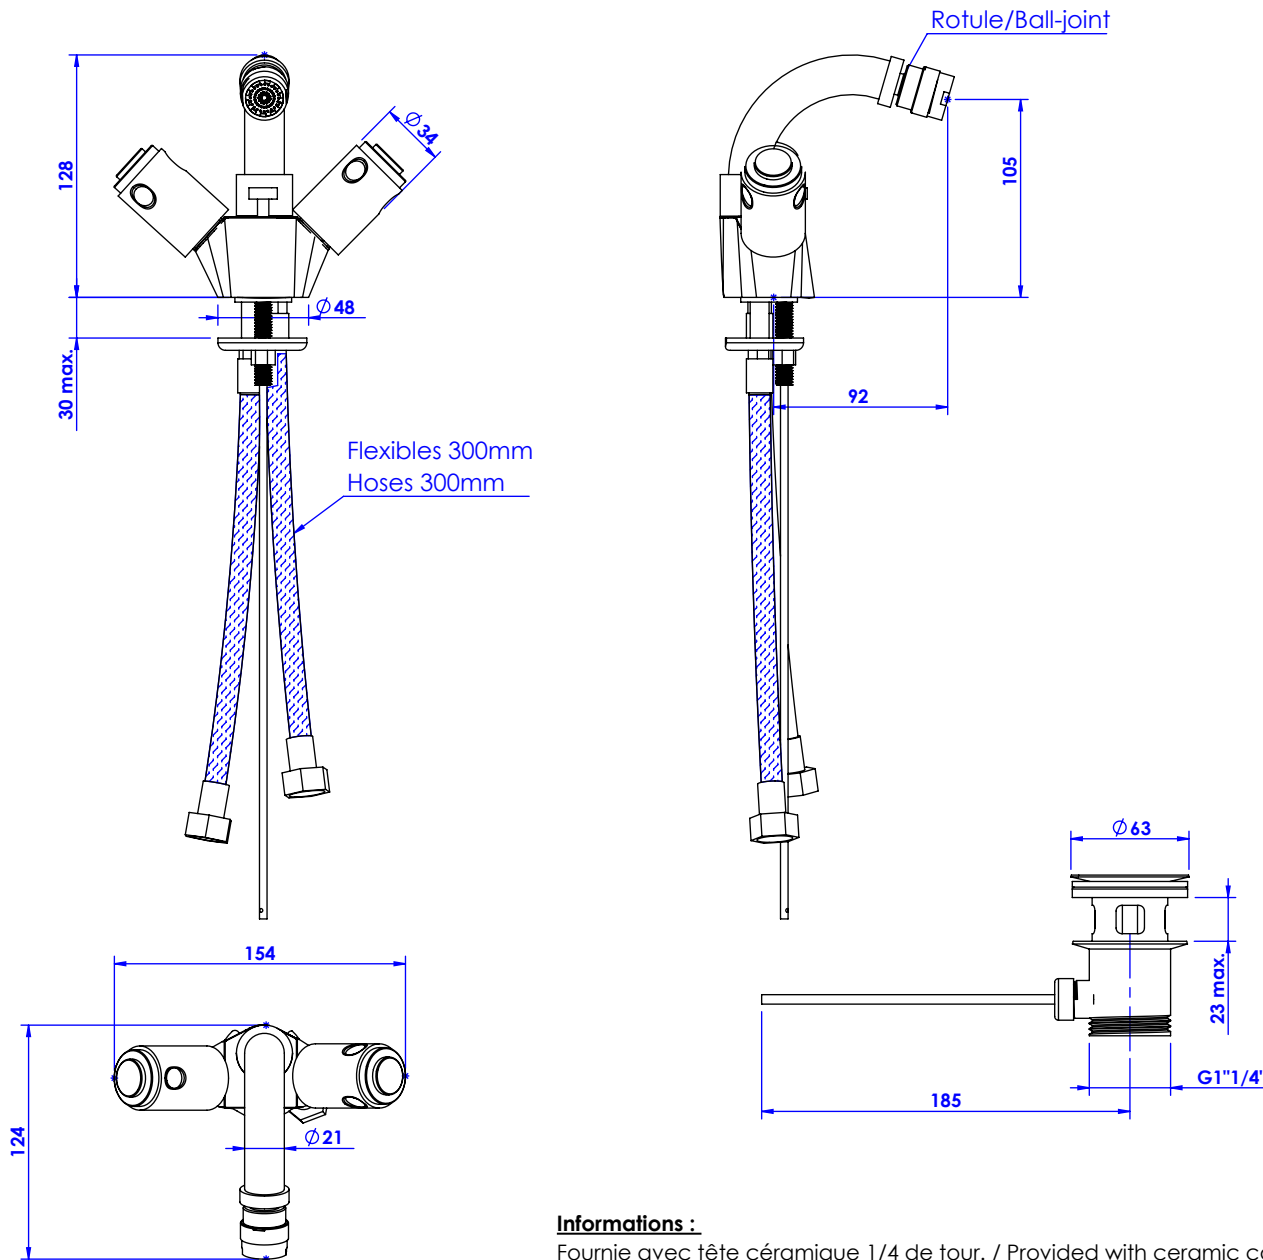

## Collection : Alliance

Monotrou bidet avec flexibles et vidage.  
Single hole bidet mixer, hoses and waste.

Ref : C29-4101

Débit / Flow rate : ...l/min (sous 3 bars).  
Pression maxi / max pressure : 5 bars.

### Informations :

Fournie avec tête céramique 1/4 de tour. / Provided with ceramic cartridge 1/4 turn.  
Raccordement par flexibles inox tressés (lg 300mm). / Connected by stainless steel hoses (lg 11,80 inch)  
Vidage fourni (voir fiches techniques.) / Waste included (see technicals drawings.)

**CRISTAL & BRONZE**  
PARIS · 1937

20/02/2020-1