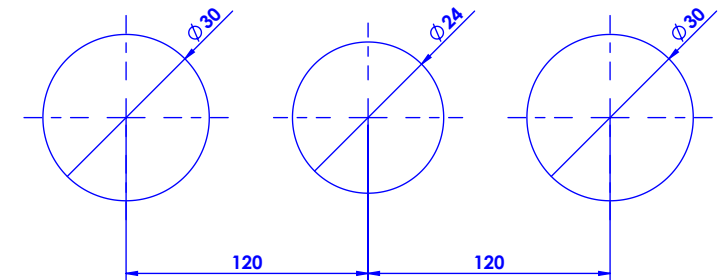

Collection : Alliance

Mélangeur de lavabo 3 trous, avec flexibles et vidage.
3-hole basin mixer, hoses and connections.

Ref : C29-1301

Débit / Flow rate : ...l/min (sous 3 bars).
Pression maxi / max pressure : 5 bars.

ø de perçage recommandé / ø recommended drilling :

Informations :

Fournie avec tête céramique 1/4 de tour. / Provided with ceramic cartridge 1/4 turn.
Raccordement par flexibles inox tressés (lg 300mm). / Connected by stainless steel hoses (lg 11,80 inch)
Vidage fourni (voir fiches techniques.) / Waste included (see technicals drawings.)