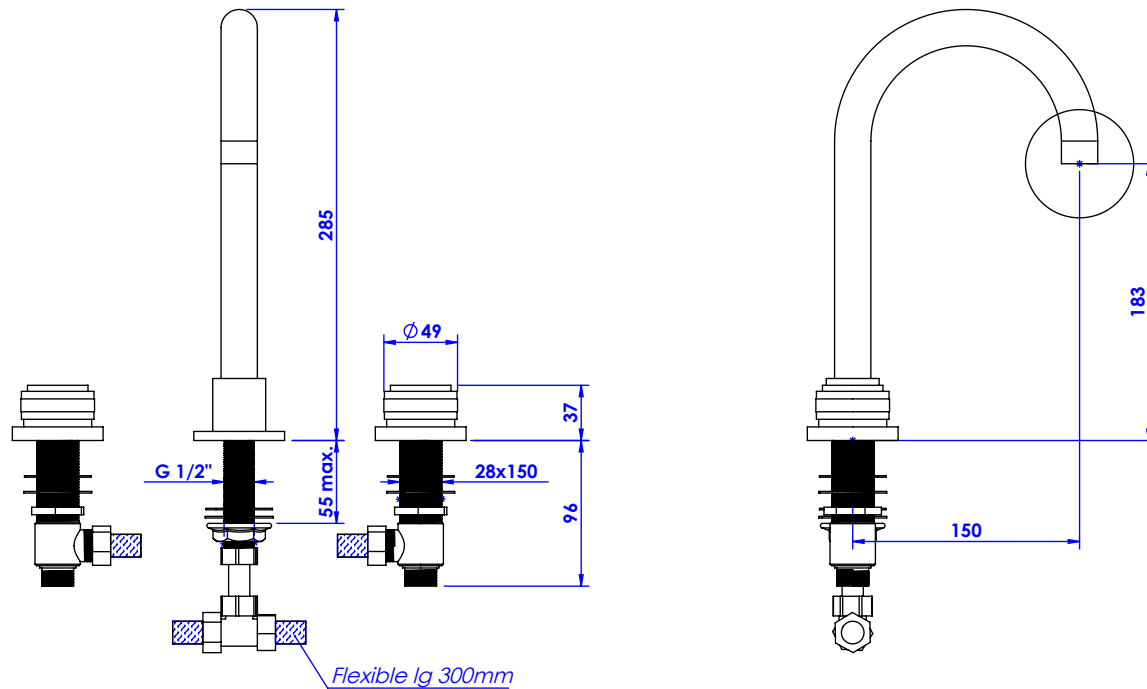

Collection : Alliance

Mélangeur de lavabo 3 trous, avec flexibles et vidage.
3-hole basin mixer, hoses and connections.

Ref : C29-1301

Débit / Flow rate : ...l/min (sous 3 bars).
Pression maxi / max pressure : 5 bars.

ø de perçage recommandé / ø recommended drilling :

Informations :

Fournie avec tête céramique 1/4 de tour. / Provided with ceramic cartridge 1/4 turn.
Raccordement par flexibles inox tressés (lg 300mm). / Connected by stainless steel hoses (lg 11,80 inch)
Vidage fourni (voir fiches techniques.) / Waste included (see technicals drawings.)