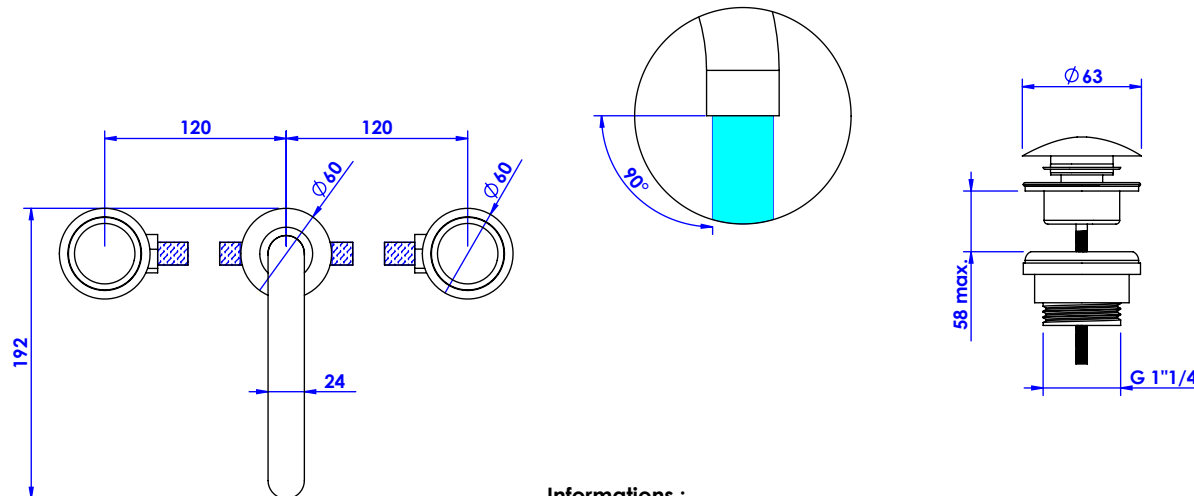

Collection : Alliance

Mélangeur de lavabo 3 trous, avec flexibles et vidage.
3-hole basin mixer, hoses and connections.

Ref : C29-1301

Débit / Flow rate : ...l/min (sous 3 bars).
Pression maxi / max pressure : 5 bars.

ø de perçage recommandé / ø recommended drilling :

Informations :

Fournie avec tête céramique 1/4 de tour. / Provided with ceramic cartridge 1/4 turn.
Raccordement par flexibles inox tressés (lg 300mm). / Connected by stainless steel hoses (lg 11,80 inch)
Vidage fourni (voir fiches techniques.) / Waste included (see technicals drawings.)