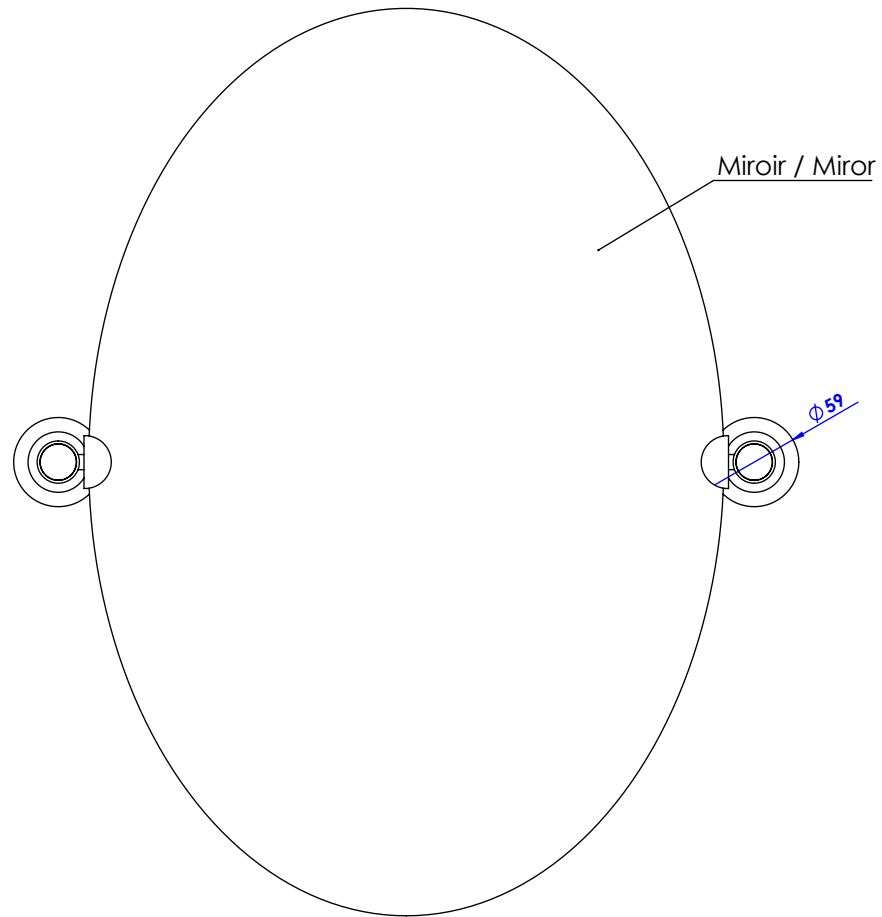

Collection : Céleste

Miroir 420x600 mm ovale basculant / Mirror 420x600 mm oval swivel

Ref : C22-506
Ref : C23-506

CRISTAL&BRONZE
PARIS · 1937

16/07/2019-1