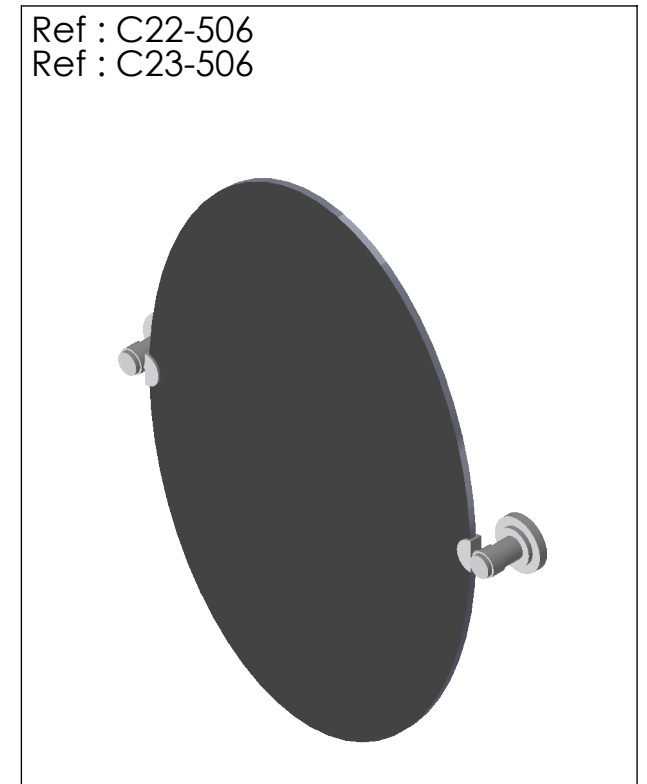

Collection : Céleste

Miroir 420x600 mm ovale basculant / Mirror 420x600 mm oval swivel

Ref : C22-506
Ref : C23-506

CRISTAL&BRONZE
PARIS · 1937

16/07/2019-1