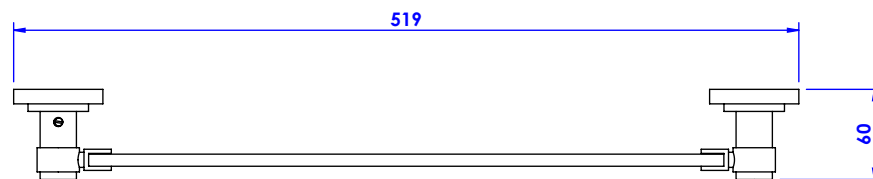

Collection : Céleste

Miroir 420x600 mm ovale basculant / Mirror 420x600 mm oval swivel

Ref : C22-506
Ref : C23-506

CRISTAL&BRONZE
PARIS · 1937

16/07/2019-1