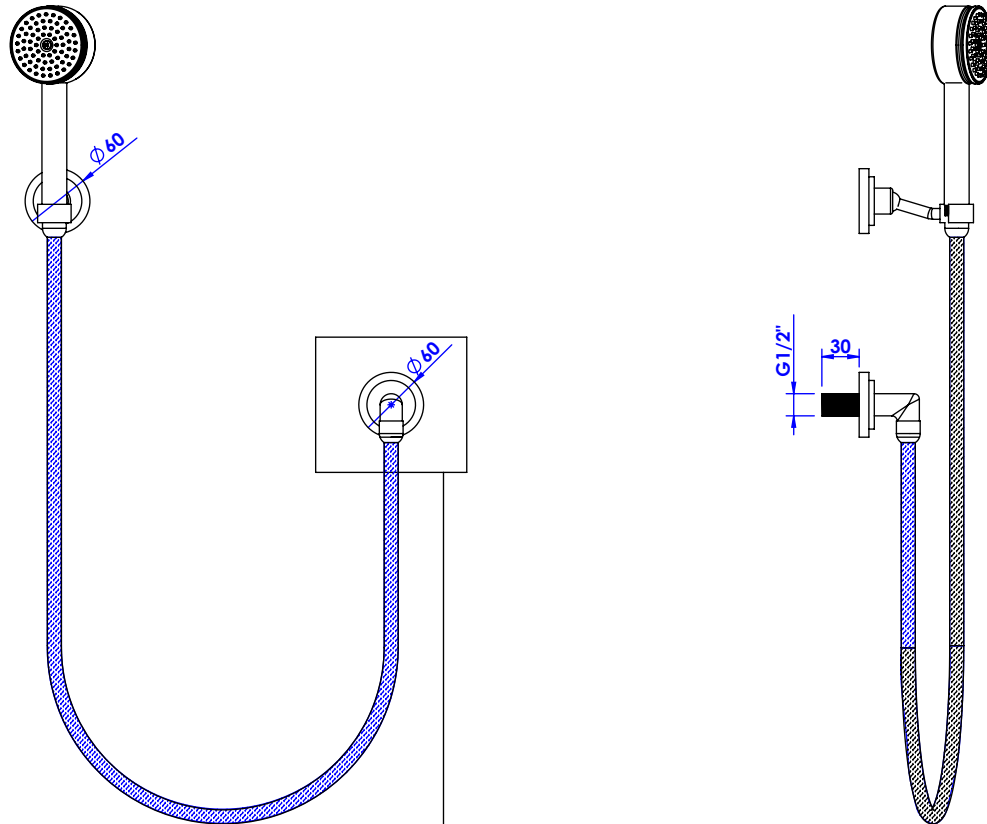

Collection : Céleste

Douchette avec crochet fixe, avec sortie coudée 1/2" et flexible 150cm.
Wall shower set on fixed hook, with elbow 1/2" and hose 150cm.

Ref : C22-2212

Ref : C23-2212

Débit / Flow rate : 19l/min (sous 3 bars).
Pression maxi / max pressure : 5 bars.

ø de perçage recommandé / ø recommended drilling :

CRISTAL & BRONZE

PARIS · 1937

27/01/2020-1