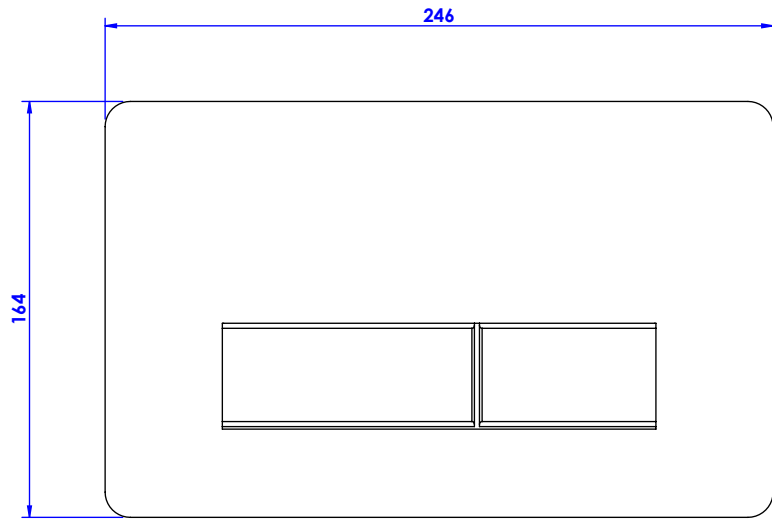

**Plaque de recouvrement Geberit, 2 touches.**  
**Geberit cover-plate, 2 buttons.**

Ref : C00-480

**CRISTAL&BRONZE**  
PARIS · 1937

08/06/2020-1