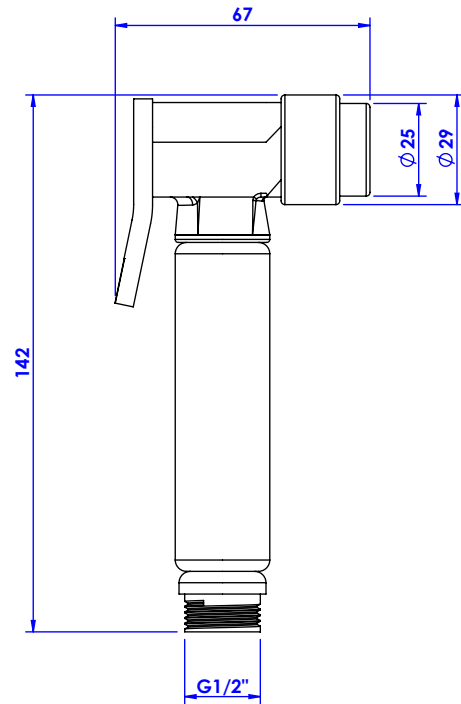

**Douchette hygiénique à poussoir contemporaine.**  
**Contemporary hygienic shower, no stop valve.**

Ref : C00-41HS

**Débit / Flow rate : 11l/min (sous 3 bars).**  
**Pression maxi / max pressure : 5 bars.**