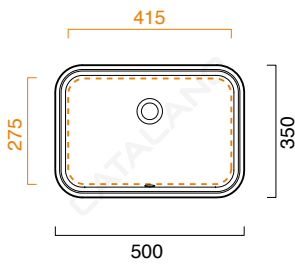

SOTTOPIANO 50x35

CATALANO
THE ESSENCE OF CERAMICS

cod. 1S50CN00

Installazione sottopiano con troppopieno.

Installation: undercounter, with overflow.

Installation: Unterbau, mit Überlauf.

CE EN 14688 - CL20

Tutti i diritti sulla presente scheda appartengono a Ceramica Catalano S.p.A. in via esclusiva. È vietata la copia, la pubblicazione, la distribuzione o la riproduzione (anche parziale), se non autorizzata per iscritto.
All rights in the present form belong exclusively to Ceramica Catalano S.p.A. It is strictly forbidden to copy, publish, distribute or reproduce it (including any partial reproduction), without prior written permission.