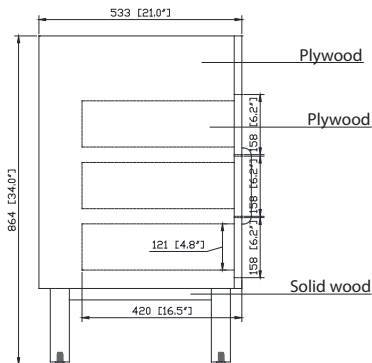

Colors / Couleurs

- Natural Teak finish / Finition Teck Naturel
- Brown Teak / Teck brun

Nominal Dimension / Dimension Nominale

- 72W x 21D x 34H inches | 1829 x 533 x 864 mm

Product Diagrams / Diagrammes Produit

Front / Devant

Back / Derrière

Side / Côté

Top / Haut