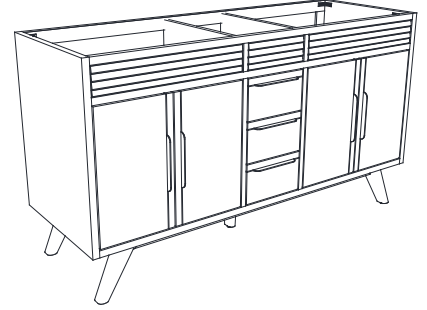

Avanity

TAYLOR-V72-NT
TAYLOR-V72-BT

Features

- Solid teak wood, plywood
- 4 soft-close doors
- 3 soft-close drawers
- 2 interior shelves
- Black finish hardware on Natural Teak
- Matte gold finish hardware on Brown Teak
- Adjustable height levelers

Caractéristiques

- Teck massif et contreplaqué
- 4 portes à fermeture douce
- 3 tiroirs à fermeture douce
- 2 étagères intérieures
- Matériel de finition noir sur teck naturel
- Matériel de finition doré mat sur teck brun
- Patins réglables en hauteur

Colors / Couleurs

- Natural Teak finish / Finition Teck Naturel
- Brown Teak / Teck brun

Nominal Dimension / Dimension Nominale

- 72W x 21D x 34H inches | 1829 x 533 x 864 mm

Product Diagrams / Diagrammes Produit