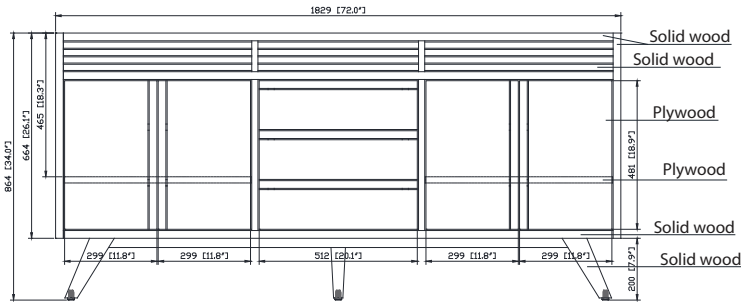

Caractéristiques

- Teck massif et contreplaqué
- 4 portes à fermeture douce
- 3 tiroirs à fermeture douce
- 2 étagères intérieures
- Matériel de finition noir sur teck naturel
- Matériel de finition doré mat sur teck brun
- Patins réglables en hauteur

Colors / Couleurs

- Natural Teak finish / Finition Teck Naturel
- Brown Teak / Teck brun

Nominal Dimension / Dimension Nominale

- 72W x 21D x 34H inches | 1829 x 533 x 864 mm

Product Diagrams / Diagrammes Produit