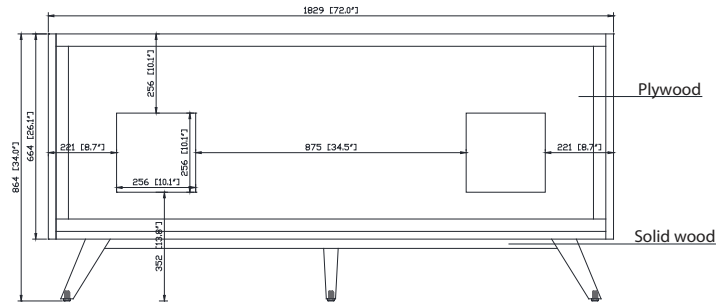

Caractéristiques

- Teck massif et contreplaqué
- 4 portes à fermeture douce
- 3 tiroirs à fermeture douce
- 2 étagères intérieures
- Matériel de finition noir sur teck naturel
- Matériel de finition doré mat sur teck brun
- Patins réglables en hauteur

Colors / Couleurs

- Natural Teak finish / Finition Teck Naturel
- Brown Teak / Teck brun

Nominal Dimension / Dimension Nominale

- 72W x 21D x 34H inches | 1829 x 533 x 864 mm

Product Diagrams / Diagrammes Produit

Front / Devant

Back / Derrière

Side / Côté

Top / Haut