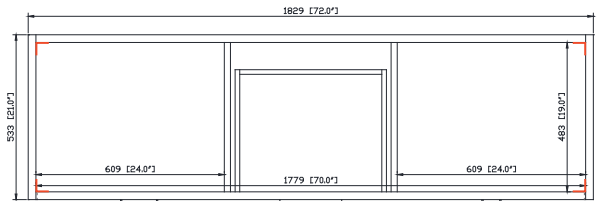

Avanity

TAYLOR-V72-NT
TAYLOR-V72-BT

Features

- Solid teak wood, plywood
- 4 soft-close doors
- 3 soft-close drawers
- 2 interior shelves
- Black finish hardware on Natural Teak
- Matte gold finish hardware on Brown Teak
- Adjustable height levelers

Caractéristiques

- Teck massif et contreplaqué
- 4 portes à fermeture douce
- 3 tiroirs à fermeture douce
- 2 étagères intérieures
- Matériel de finition noir sur teck naturel
- Matériel de finition doré mat sur teck brun
- Patins réglables en hauteur

Colors / Couleurs

- Natural Teak finish / Finition Teck Naturel
- Brown Teak / Teck brun

Nominal Dimension / Dimension Nominale

- 72W x 21D x 34H inches | 1829 x 533 x 864 mm

Product Diagrams / Diagrammes Produit

Front / Devant

Back / Derrière

Side / Côté

Top / Haut