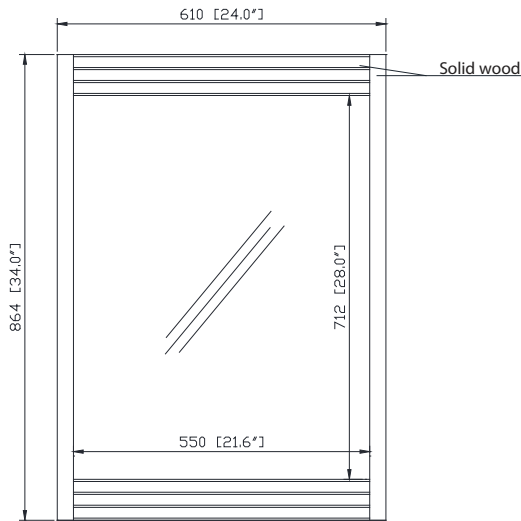

Product Diagrams / Diagrammes Produit

Front / De devant