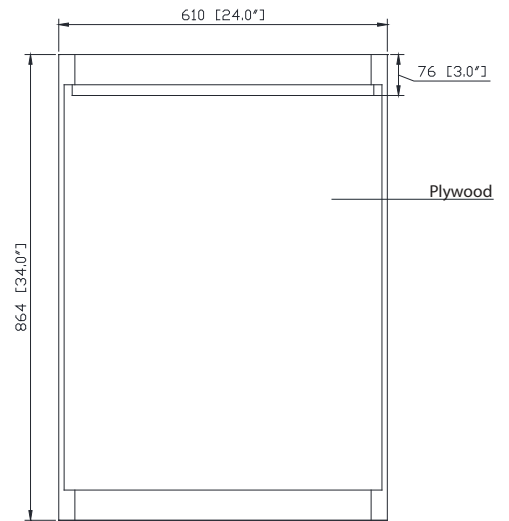

### Nominal Dimension / Dimension Nominale

- 24W x 1.2D x 34H (inches) | 610 x 30x 864mm

### Product Diagrams / Diagrammes Produit

Front / De devant

Back / Arrière

Side / Côté

Top / Haut