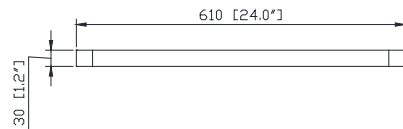

### Nominal Dimension / Dimension Nominale

- 24W x 1.2D x 34H (inches) | 610 x 30x 864mm

### Product Diagrams / Diagrammes Produit

Front / De devant

Back / Arrière

Side / Côté

Top / Haut