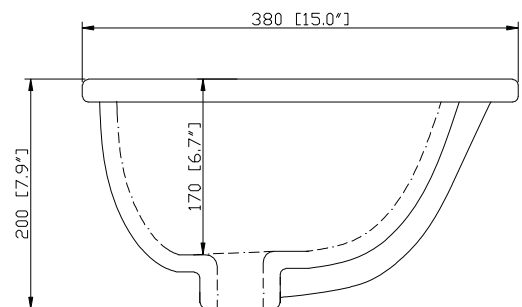

### Nominal Dimension

- 61W x 22D x 1H inches
- 1550 x 560 x 25 mm

### Nominal Dimension

- 18.1W x 15D x 7.9H inches
- 458 x 380 x 200 mm

### Components

Drain	VC-DRAIN-CP	VC-DRAIN-BN					
Vanity Top	SUT25BK	SUT25CW	SUT25GB	SUT31BK	SUT31CW	SUT31GB	SUT37BK
	SUT37GB	SUT37CW	SUT49CW	SUT49GB	SUT49BK	SUT61BK	SUT61CW
	SUT61GB	SUT73BK	SUT73CW	SUT73GB			

### Product Diagrams

Top

Front

Side