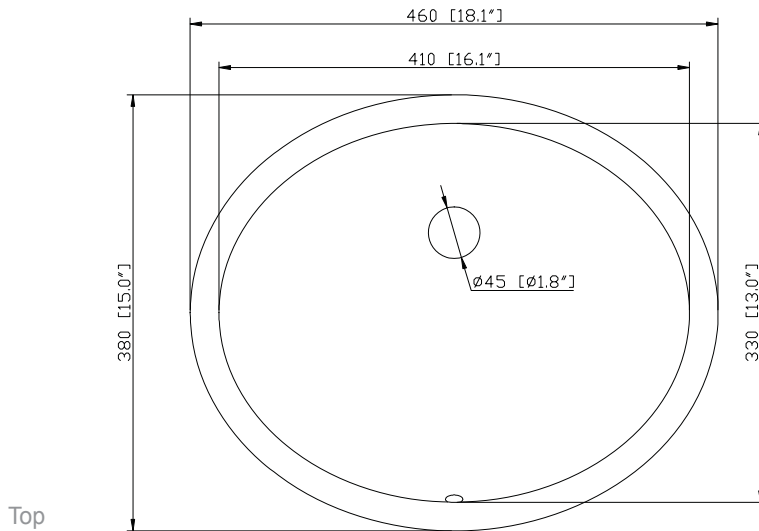

## Nominal Dimension

- 60W x 21D x 34H inches

## Nominal Dimension

- 61W x 22D x 1H inches
- 1550 x 560 x 25 mm

- LN - Linen
- WT - White

**Nominal Dimension**

- 18.1W x 15D x 7.9H inches
- 458 x 380 x 200 mm

**Components**

<b>Drain</b>	VC-DRAIN-CP	VC-DRAIN-BN					
<b>Vanity Top</b>	SUT25BK	SUT25CW	SUT25GB	SUT31BK	SUT31CW	SUT31GB	SUT37BK
	SUT37GB	SUT37CW	SUT49CW	SUT49GB	SUT49BK	SUT61BK	SUT61CW
	SUT61GB	SUT73BK	SUT73CW	SUT73GB			

**Product Diagrams**

Top

Front

Side