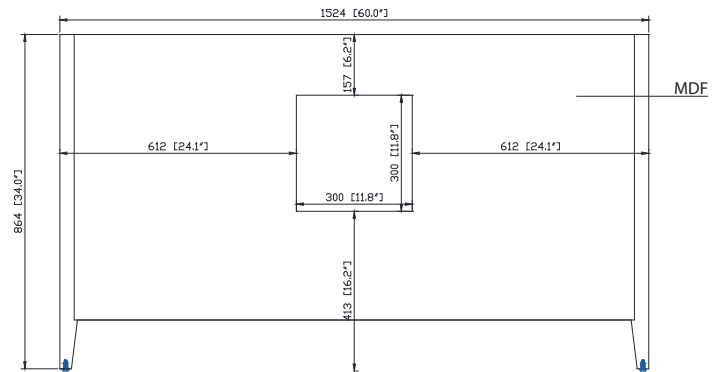

Colors / Couleurs

- Wood / Bois

Nominal Dimension / Dimension Nominale

- 60W x 21.5D x 34H inches | 1524 x 546 x 864 mm

Product Diagrams / Diagrammes Produit

Front / Devant

Back / Derrière

Side / Côté