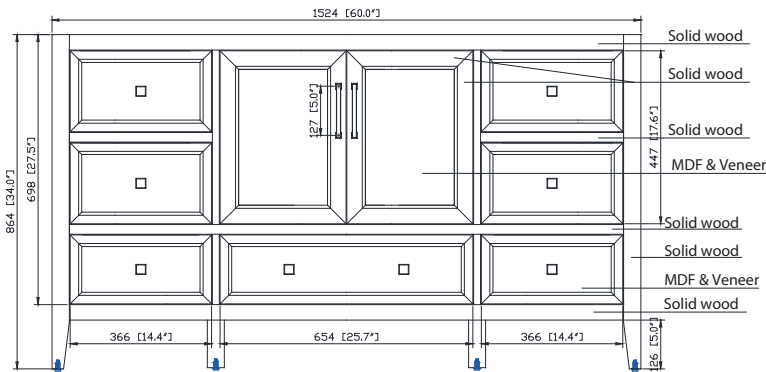

Avanity

EVERETTE-V60-WD

Features

- Solid oak wood frame
- MDF oak veneer
- 2 soft-close doors
- 7 soft-close drawers
- Brushed nickel finish hardware
- Adjustable height levelers

Caractéristiques

- Cadre en bois de chêne massif
- placage de chêne MDF
- 2 portes à fermeture douce
- 7 tiroirs à fermeture douce
- Quincaillerie au fini nickel brossé
- Niveleurs de hauteur réglables

Colors / Couleurs

- Wood / Bois

Nominal Dimension / Dimension Nominale

- 60W x 21.5D x 34H inches | 1524 x 546 x 864 mm

Product Diagrams / Diagrammes Produit

Front / Devant

Back / Derrière

Side / Côté