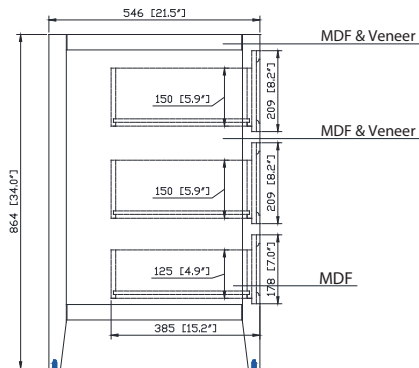

Avanity

EVERETTE-V60-WD

Features

- Solid oak wood frame
- MDF oak veneer
- 2 soft-close doors
- 7 soft-close drawers
- Brushed nickel finish hardware
- Adjustable height levelers

Caractéristiques

- Cadre en bois de chêne massif
- placage de chêne MDF
- 2 portes à fermeture douce
- 7 tiroirs à fermeture douce
- Quincaillerie au fini nickel brossé
- Niveleurs de hauteur réglables

Colors / Couleurs

- Wood / Bois

Nominal Dimension / Dimension Nominale

- 60W x 21.5D x 34H inches | 1524 x 546 x 864 mm

Product Diagrams / Diagrammes Produit

Front / Devant

Back / Derrière

Side / Côté