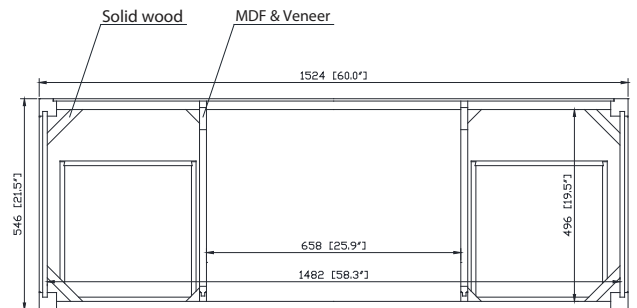

Avanity

EVERETTE-V60-WD

Features

- Solid oak wood frame
- MDF oak veneer
- 2 soft-close doors
- 7 soft-close drawers
- Brushed nickel finish hardware
- Adjustable height levelers

Caractéristiques

- Cadre en bois de chêne massif
- placage de chêne MDF
- 2 portes à fermeture douce
- 7 tiroirs à fermeture douce
- Quincaillerie au fini nickel brossé
- Niveleurs de hauteur réglables

Colors / Couleurs

- Wood / Bois

Nominal Dimension / Dimension Nominale

- 60W x 21.5D x 34H inches | 1524 x 546 x 864 mm

Product Diagrams / Diagrammes Produit

Front / Devant

Back / Derrière

Side / Côté