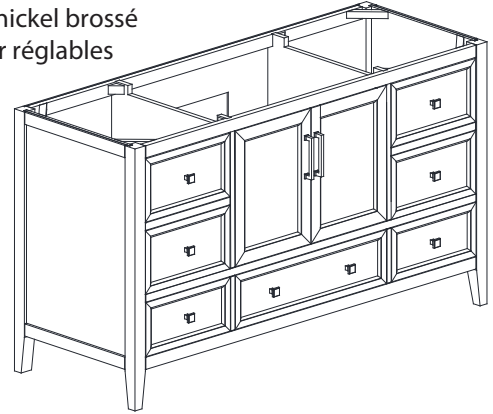

Avanity

EVERETTE-V60-WD

Features

- Solid oak wood frame
- MDF oak veneer
- 2 soft-close doors
- 7 soft-close drawers
- Brushed nickel finish hardware
- Adjustable height levelers

Caractéristiques

- Cadre en bois de chêne massif
- placage de chêne MDF
- 2 portes à fermeture douce
- 7 tiroirs à fermeture douce
- Quincaillerie au fini nickel brossé
- Niveleurs de hauteur réglables

Colors / Couleurs

- Wood / Bois

Nominal Dimension / Dimension Nominale

- 60W x 21.5D x 34H inches | 1524 x 546 x 864 mm

Product Diagrams / Diagrammes Produit

Front / Devant

Back / Derrière

Side / Côté