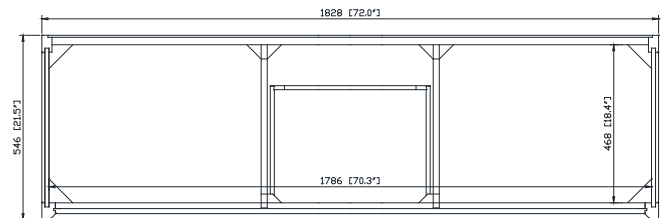

Colors / Couleurs

- Dove Gray / Dove Grey
- White / Blanc

Nominal Dimension / Dimension Nominale

• 72W x 21.5D x 34H inches | 1828 x 546 x 864 mm

Product Diagrams / Diagrammes Produit

Caractéristiques

- Cadre en bois de bouleau massif
- Panneau de contreplaqué
- 4 portes à fermeture douce
- 3 tiroirs à fermeture douce
- 2 étagères intérieures
- Quincaillerie de finition en nickel brossé pour les articles gris tourterelle
- Finition noire pour les articles blancs
- Patins réglables en hauteur

Front / Devant

Back / Derrière

Side / Côté

Top / Haut