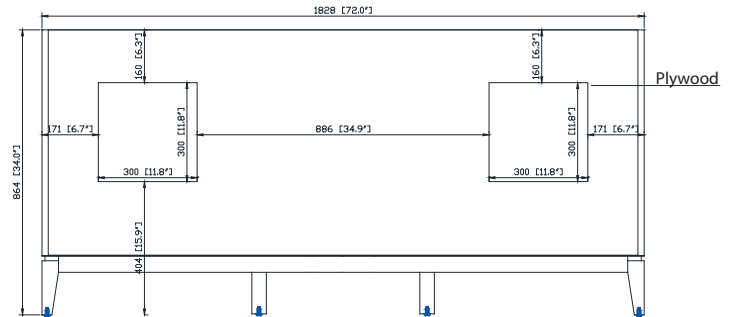

Colors / Couleurs

- Dove Gray / Dove Grey
- White / Blanc

Nominal Dimension / Dimension Nominale

• 72W x 21.5D x 34H inches | 1828 x 546 x 864 mm

Product Diagrams / Diagrammes Produit

Caractéristiques

- Cadre en bois de bouleau massif
- Panneau de contreplaqué
- 4 portes à fermeture douce
- 3 tiroirs à fermeture douce
- 2 étagères intérieures
- Quincaillerie de finition en nickel brossé pour les articles gris tourterelle
- Finition noire pour les articles blancs
- Patins réglables en hauteur

Front / Devant

Back / Derrière

Side / Côté

Top / Haut