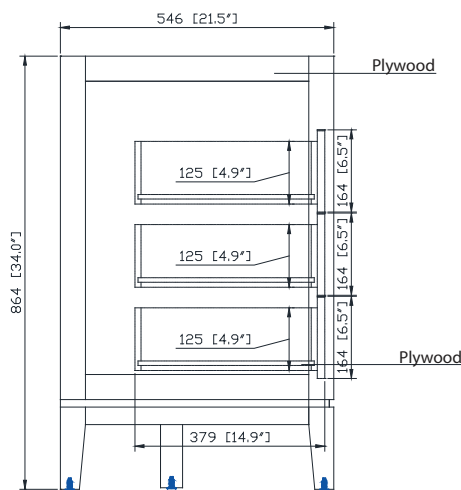

Avanity

EMMA-V72-DG
EMMA-V72-WT

Features

- Solid birch wood frame
- Plywood panels
- 4 soft-close doors
- 3 soft-close drawers
- 2 interior shelves
- Brushed nickel finish hardware for dove gray items
- Black finish hardware for white items
- Adjustable height levelers

Colors / Couleurs

- Dove Gray / Dove Grey
- White / Blanc

Nominal Dimension / Dimension Nominale

• 72W x 21.5D x 34H inches | 1828 x 546 x 864 mm

Product Diagrams / Diagrammes Produit

Caractéristiques

- Cadre en bois de bouleau massif
- Panneau de contreplaqué
- 4 portes à fermeture douce
- 3 tiroirs à fermeture douce
- 2 étagères intérieures
- Quincaillerie de finition en nickel brossé pour les articles gris tourterelle
- Finition noire pour les articles blancs
- Patins réglables en hauteur

Front / Devant

Back / Derrière

Side / Côté

Top / Haut