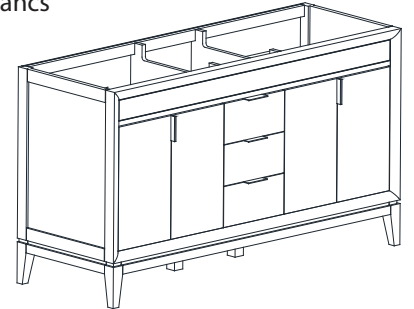

Avanity

EMMA-V72-DG
EMMA-V72-WT

Features

- Solid birch wood frame
- Plywood panels
- 4 soft-close doors
- 3 soft-close drawers
- 2 interior shelves
- Brushed nickel finish hardware for dove gray items
- Black finish hardware for white items
- Adjustable height levelers

Colors / Couleurs

- Dove Gray / Dove Grey
- White / Blanc

Nominal Dimension / Dimension Nominale

• 72W x 21.5D x 34H inches | 1828 x 546 x 864 mm

Product Diagrams / Diagrammes Produit

Caractéristiques

- Cadre en bois de bouleau massif
- Panneau de contreplaqué
- 4 portes à fermeture douce
- 3 tiroirs à fermeture douce
- 2 étagères intérieures
- Quincaillerie de finition en nickel brossé pour les articles gris tourterelle
- Finition noire pour les articles blancs
- Patins réglables en hauteur

Front / Devant

Back / Derrière

Side / Côté

Top / Haut