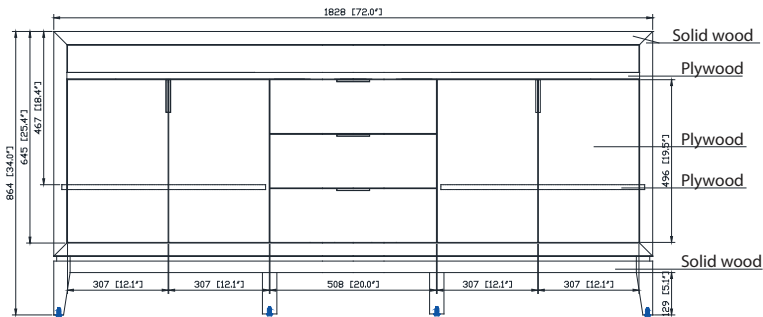

Avanity

EMMA-V72-DG
EMMA-V72-WT

Features

- Solid birch wood frame
- Plywood panels
- 4 soft-close doors
- 3 soft-close drawers
- 2 interior shelves
- Brushed nickel finish hardware for dove gray items
- Black finish hardware for white items
- Adjustable height levelers

Colors / Couleurs

- Dove Gray / Dove Grey
- White / Blanc

Nominal Dimension / Dimension Nominale

• 72W x 21.5D x 34H inches | 1828 x 546 x 864 mm

Product Diagrams / Diagrammes Produit

Caractéristiques

- Cadre en bois de bouleau massif
- Panneau de contreplaqué
- 4 portes à fermeture douce
- 3 tiroirs à fermeture douce
- 2 étagères intérieures
- Quincaillerie de finition en nickel brossé pour les articles gris tourterelle
- Finition noire pour les articles blancs
- Patins réglables en hauteur

Front / Devant

Back / Derrière

Side / Côté

Top / Haut