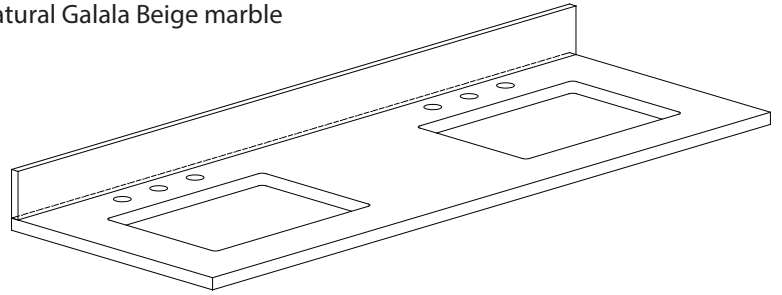

Caractéristiques

- Cadre en bois de bouleau massif
- Panneau de contreplaqué
- 4 portes à fermeture douce
- 3 tiroirs à fermeture douce
- 2 étagères intérieures
- Quincaillerie au finior mat
- Patins réglables en hauteur

SUT73BK-R / SUT73CW -R / SUT73GB-R

Features

- Top cutout for dual undermount sinks
- Top pre-drilled for 8" widespread faucet
- 4" backsplash included

Colors / Finishes

- BK - Natural Black Granite
- CW - Natural Carrera White marble
- GB - Natural Galala Beige marble

Nominal Dimension

- 73W x 22D x 1H inches
- 1853 x 560 x 25 mm

Related Items

Sink	CUM20WT-R		
Vanity	MADISON-V72	MODERO-V72	THOMPSON-V72

Product Diagrams

Top

Side

Avanity

- 20W x 15D x 7.7H inches
- 510 x 381 x 196mm

Product Diagrams

Top

Front

Side