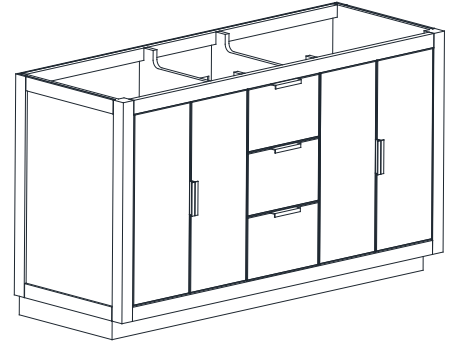

Avanity

AUSTEN-V72-TGG
AUSTEN-V72-TGS

Features

- Solid birch wood frame
- Plywood panels
- 4 soft-close doors
- 3 soft-close drawers
- 2 interior shelves
- Matte gold hardware
- Adjustable height levelers

Colors / Couleurs

- Twilight Gray Gold / Or gris crépuscule
- Twilight Gray Silver / Crépuscule gris argent

Nominal Dimension / Dimension Nominale

• 72W x 21.5D x 34H inches | 1828 x 546 x 864 mm

Product Diagrams / Diagrammes Produit

Caractéristiques

- Cadre en bois de bouleau massif
- Panneau de contreplaqué
- 4 portes à fermeture douce
- 3 tiroirs à fermeture douce
- 2 étagères intérieures
- Quincaillerie au finior mat
- Patins réglables en hauteur

- 20W x 15D x 7.7H inches
- 510 x 381 x 196mm

Product Diagrams

Top

Front

Side