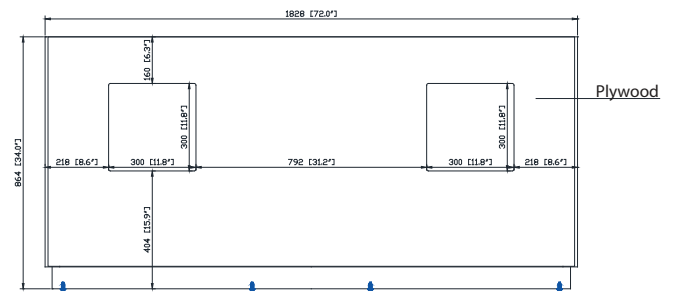

Back / Derrière