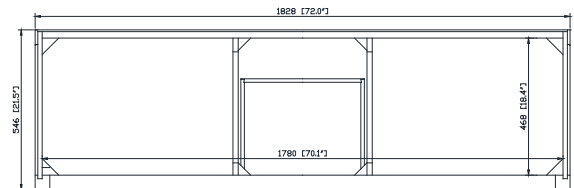

Top / Haut

For customer support, please call Avanity Corporation at 866-522-5578 weekdays 9:00 to 6:00 PST
Pour le support client, s'il vous plaît appelez au 866-522-5578 Avanity Corporation jours de semaine 9:00-6:00 PST