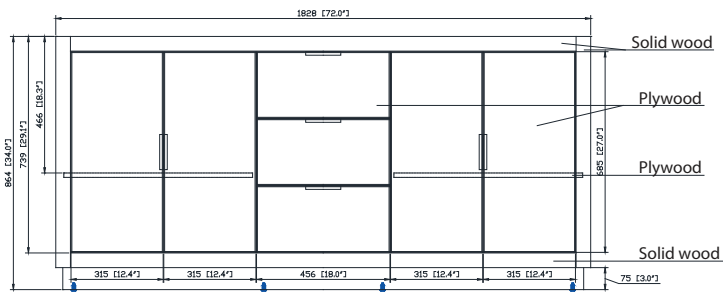

Colors / Couleurs

- Twilight Gray Gold / Or gris crépuscule
- Twilight Gray Silver / Crépuscule gris argent

Nominal Dimension / Dimension Nominale

• 72W x 21.5D x 34H inches | 1828 x 546 x 864 mm

Product Diagrams / Diagrammes Produit

Caractéristiques

- Cadre en bois de bouleau massif
- Panneau de contreplaqué
- 4 portes à fermeture douce
- 3 tiroirs à fermeture douce
- 2 étagères intérieures
- Quincaillerie au finior mat
- Patins réglables en hauteur

Nominal Dimension

- 73W x 22D x 1H inches
- 1853 x 560 x 25 mm

Related Items

Sink	CUM20WT-R		
Vanity	MADISON-V72	MODERO-V72	THOMPSON-V72

Product Diagrams

Top

Side

Avanity

- 20W x 15D x 7.7H inches
- 510 x 381 x 196mm

Product Diagrams

Top

Front

Side