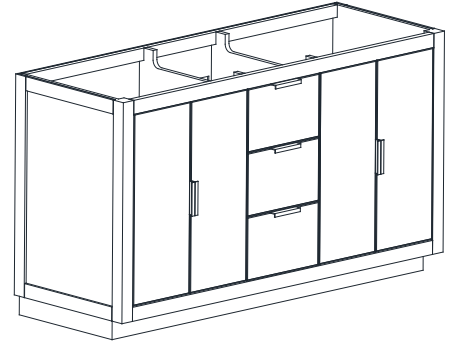

AUSTEN-V60-TGG
AUSTEN-V60-TGS

Features

- Solid birch wood frame
- Plywood panels
- 4 soft-close doors
- 3 soft-close drawers
- 2 interior shelves
- Matte gold hardware
- Adjustable height levelers

Colors / Couleurs

- Twilight Gray Gold / Or gris crépuscule
- Twilight Gray Silver / Crépuscule gris argent

Nominal Dimension / Dimension Nominale

- 60W x 21.5D x 34H inches | 1524 x 546 x 864 mm

Product Diagrams / Diagrammes Produit

Caractéristiques

- Cadre en bois de bouleau massif
- Panneau de contreplaqué
- 4 portes à fermeture douce
- 3 tiroirs à fermeture douce
- 2 étagères intérieures
- Quincaillerie au finior mat
- Patins réglables en hauteur

Components

Drain	VC-DRAIN-CP	VC-DRAIN-BN
-------	-------------	-------------

Colors / Finishes

- White

Nominal Dimension

- 20W x 15D x 7.7H inches
- 510 x 381 x 196mm

Product Diagrams

Top