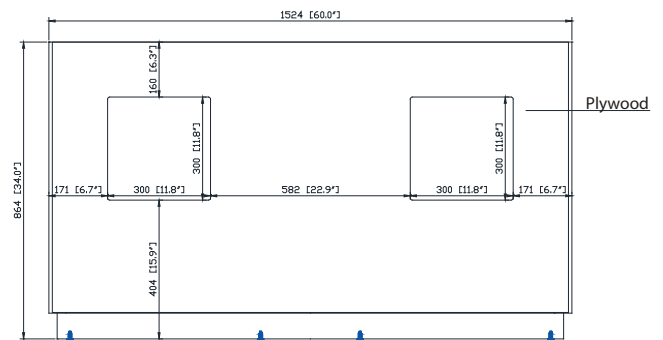

Back / Derrière