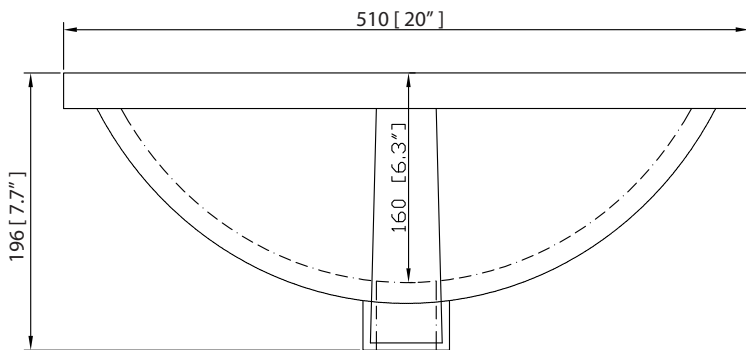

- Twilight Gray Gold / Or gris crépuscule
- Twilight Gray Silver / Crépuscule gris argent

Nominal Dimension / Dimension Nominale

- 60W x 21.5D x 34H inches | 1524 x 546 x 864 mm

Product Diagrams / Diagrammes Produit

Components

Drain	VC-DRAIN-CP	VC-DRAIN-BN
-------	-------------	-------------

Colors / Finishes

- White

Nominal Dimension

- 20W x 15D x 7.7H inches
- 510 x 381 x 196mm

Product Diagrams

Top