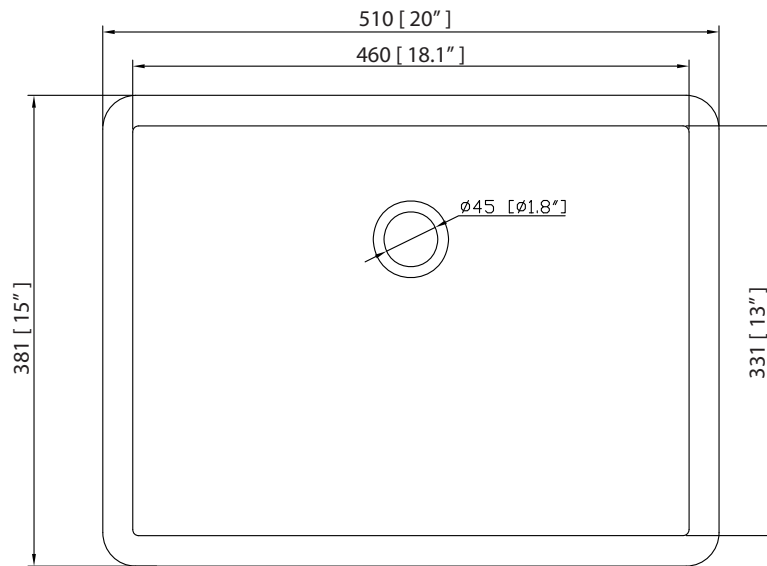

- Twilight Gray Gold / Or gris crépuscule
- Twilight Gray Silver / Crépuscule gris argent

Nominal Dimension / Dimension Nominale

- 60W x 21.5D x 34H inches | 1524 x 546 x 864 mm

Product Diagrams / Diagrammes Produit

Caractéristiques

- Cadre en bois de bouleau massif
- Panneau de contreplaqué
- 4 portes à fermeture douce
- 3 tiroirs à fermeture douce
- 2 étagères intérieures
- Quincaillerie au finior mat
- Patins réglables en hauteur

Components

Drain	VC-DRAIN-CP	VC-DRAIN-BN
-------	-------------	-------------

Colors / Finishes

- White

Nominal Dimension

- 20W x 15D x 7.7H inches
- 510 x 381 x 196mm

Product Diagrams

Top