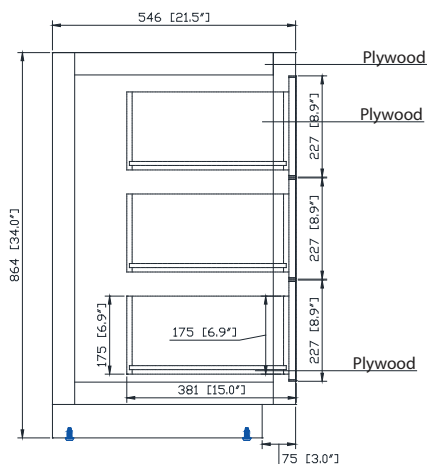

Front / Devant

Side / Côté