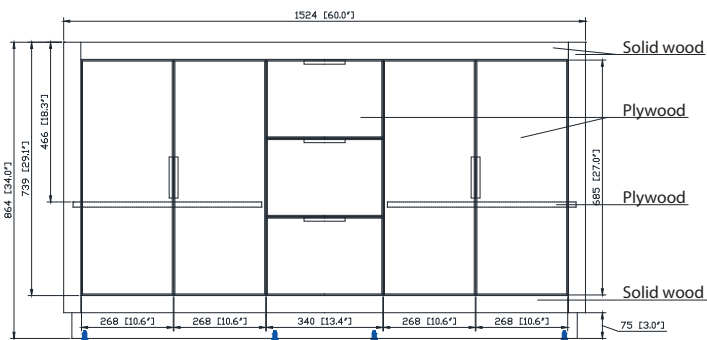

- Twilight Gray Gold / Or gris crépuscule
- Twilight Gray Silver / Crépuscule gris argent

Nominal Dimension / Dimension Nominale

- 60W x 21.5D x 34H inches | 1524 x 546 x 864 mm

Product Diagrams / Diagrammes Produit

Caractéristiques

- Cadre en bois de bouleau massif
- Panneau de contreplaqué
- 4 portes à fermeture douce
- 3 tiroirs à fermeture douce
- 2 étagères intérieures
- Quincaillerie au finior mat
- Patins réglables en hauteur

Components

Drain	VC-DRAIN-CP	VC-DRAIN-BN
-------	-------------	-------------

Colors / Finishes

- White

Nominal Dimension

- 20W x 15D x 7.7H inches
- 510 x 381 x 196mm

Product Diagrams

Top