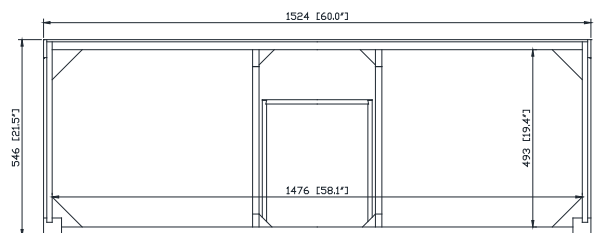

AUSTEN-V60-TGG
AUSTEN-V60-TGS

Features

- Solid birch wood frame
- Plywood panels
- 4 soft-close doors
- 3 soft-close drawers
- 2 interior shelves
- Matte gold hardware
- Adjustable height levelers

Colors / Couleurs

- Twilight Gray Gold / Or gris crépuscule
- Twilight Gray Silver / Crépuscule gris argent

Nominal Dimension / Dimension Nominale

- 60W x 21.5D x 34H inches | 1524 x 546 x 864 mm

Product Diagrams / Diagrammes Produit

Caractéristiques

- Cadre en bois de bouleau massif
- Panneau de contreplaqué
- 4 portes à fermeture douce
- 3 tiroirs à fermeture douce
- 2 étagères intérieures
- Quincaillerie au finior mat
- Patins réglables en hauteur

Back / Derrière

Top / Haut