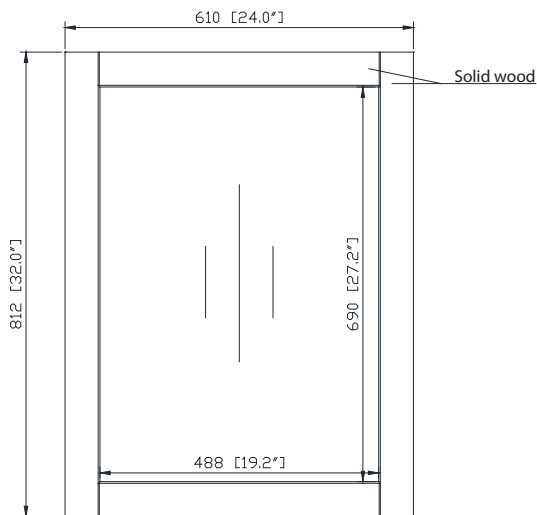

Avanity

170512-M24-TGG
170512-M24-TGS

Features

- Solid birch wood frame
- Beveled edge mirror
- Mirror hangs vertically or horizontally
- Wall cleat for easy hanging and leveling

Colors / Couleurs

- Twilight Gray Gold / Or gris crépuscule
- Twilight Gray Silver / Crépuscule gris argent

Nominal Dimension / Dimension Nominale

- 24W x 1.4D x 32H (inches) | 610 x 35x 812mm

Product Diagrams / Diagrammes Produit

Caractéristiques

- Cadre en bois de bouleau massif
- Miroir aux bordures biseautées
- Peut être suspendu à l'horizontale et à la vertical
- Attache en mur comprise pour faciliter la suspension